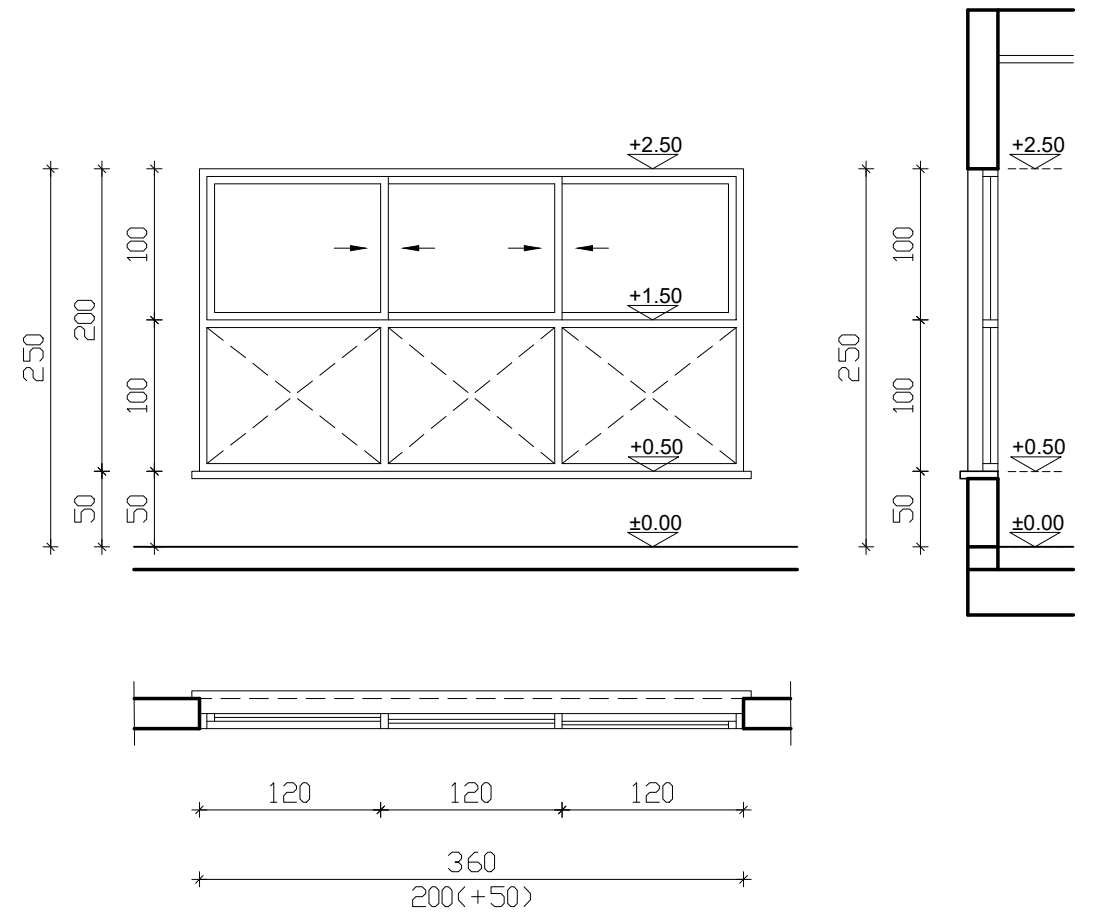

חלון הזזה לחדרי חוגים 360/200 ס"מ

א-16

חלון הזזה מאולגן צבוע דוגמת קליל 7000 או ש"ע, מחולק לשלוש אגפים: נגרר אגף על אגף עם חלק תחתון קבוע.

200/200 ס"מ חלוקה לפי השרטוט.

2 יח'

גוון בהתאם לבחירת אדריכל

זכוכית טריפלגס 5+0.76+4 מ"מ

חלון הזזה לחדרי חוגים 200/200 ס"מ

א-15

חלון הזזה מאולגן צבוע דוגמת קליל 7000 או ש"ע, מחולק לשני אגפים: נגרר אגף על אגף עם חלק תחתון קבוע.

200/200 ס"מ חלוקה לפי השרטוט.

4 יח'

גוון בהתאם לבחירת אדריכל

זכוכית טריפלגס 5+0.76+4 מ"מ