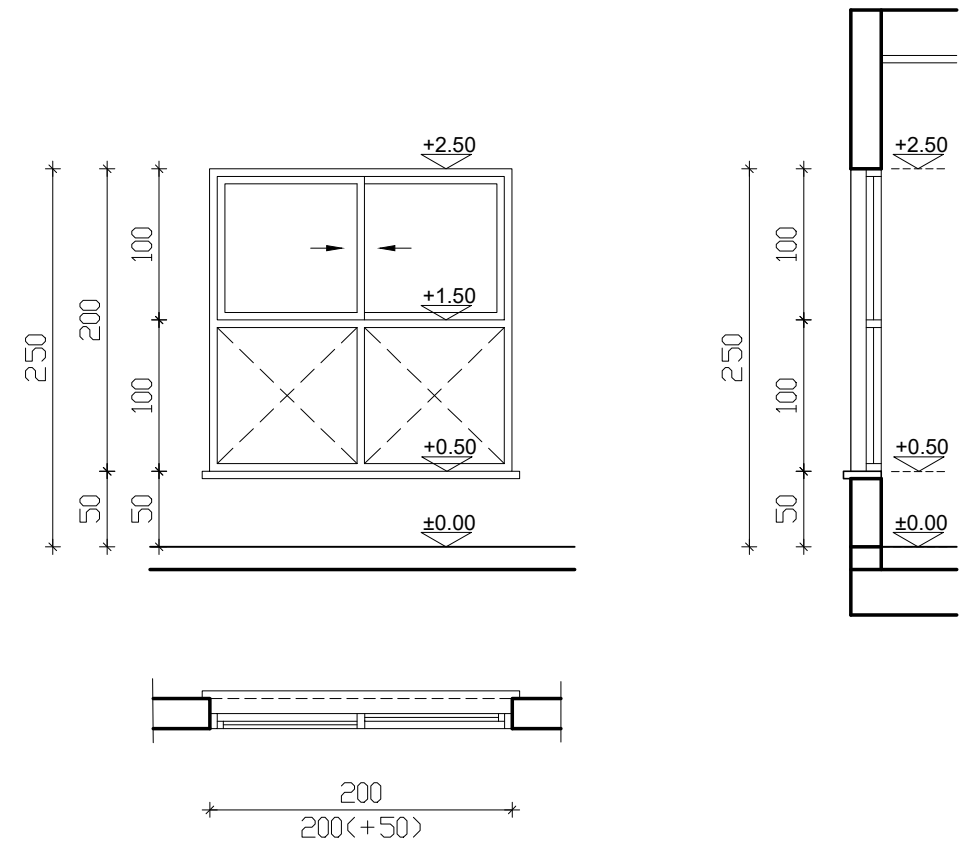

חלון הזזה לחדרי חוגים 360/200 ס"מ

א-16

חלון הזזה מאולגן צבוע דוגמת קליל 7000 או ש"ע, מחולק לשלוש אגפים: נגרר אגף על אגף עם חלק תחתון קבוע.

200/200 ס"מ חלוקה לפי השרטוט.

2 יח'

גוון בהתאם לבחירת אדריכל

זכוכית טריפלגס 5+0.76+4 מ"מ

בהתאם ליצרן (קליל) באישור אדריכל

הערות:
 - על הקבלן להכין תכניות ופרטי ביצוע אשר יוגשו לבדיקה ולאישור יועץ אקוסטיקה והאדריכל לפני היצור.
 - במקרה של אי התאמה/סתירה בין התיאור לתקן, הקובע הוא התקן. באחריות הקבלן לעמוד בכל התקנים הנדרשים.
 - כל מידות הפתחים הן מידות פתח בנייה.
 - עובי וסוג הזכוכית יהיה ע"פ שטח הזיגוג ובהתאם לת"י 1099 ות"י 938 וכל חלקיהם.
 - בכל הדלתות המזוגגות ובויטרינות יש להוסיף מדבקות בגבהים 100 ו-150 ס"מ מפני הריצוף.

חלון הזזה לחדרי חוגים 200/200 ס"מ

א-15

חלון הזזה מאולגן צבוע דוגמת קליל 7000 או ש"ע, מחולק לשני אגפים: נגרר אגף על אגף עם חלק תחתון קבוע.

200/200 ס"מ חלוקה לפי השרטוט.

4 יח'

גוון בהתאם לבחירת אדריכל

זכוכית טריפלגס 5+0.76+4 מ"מ